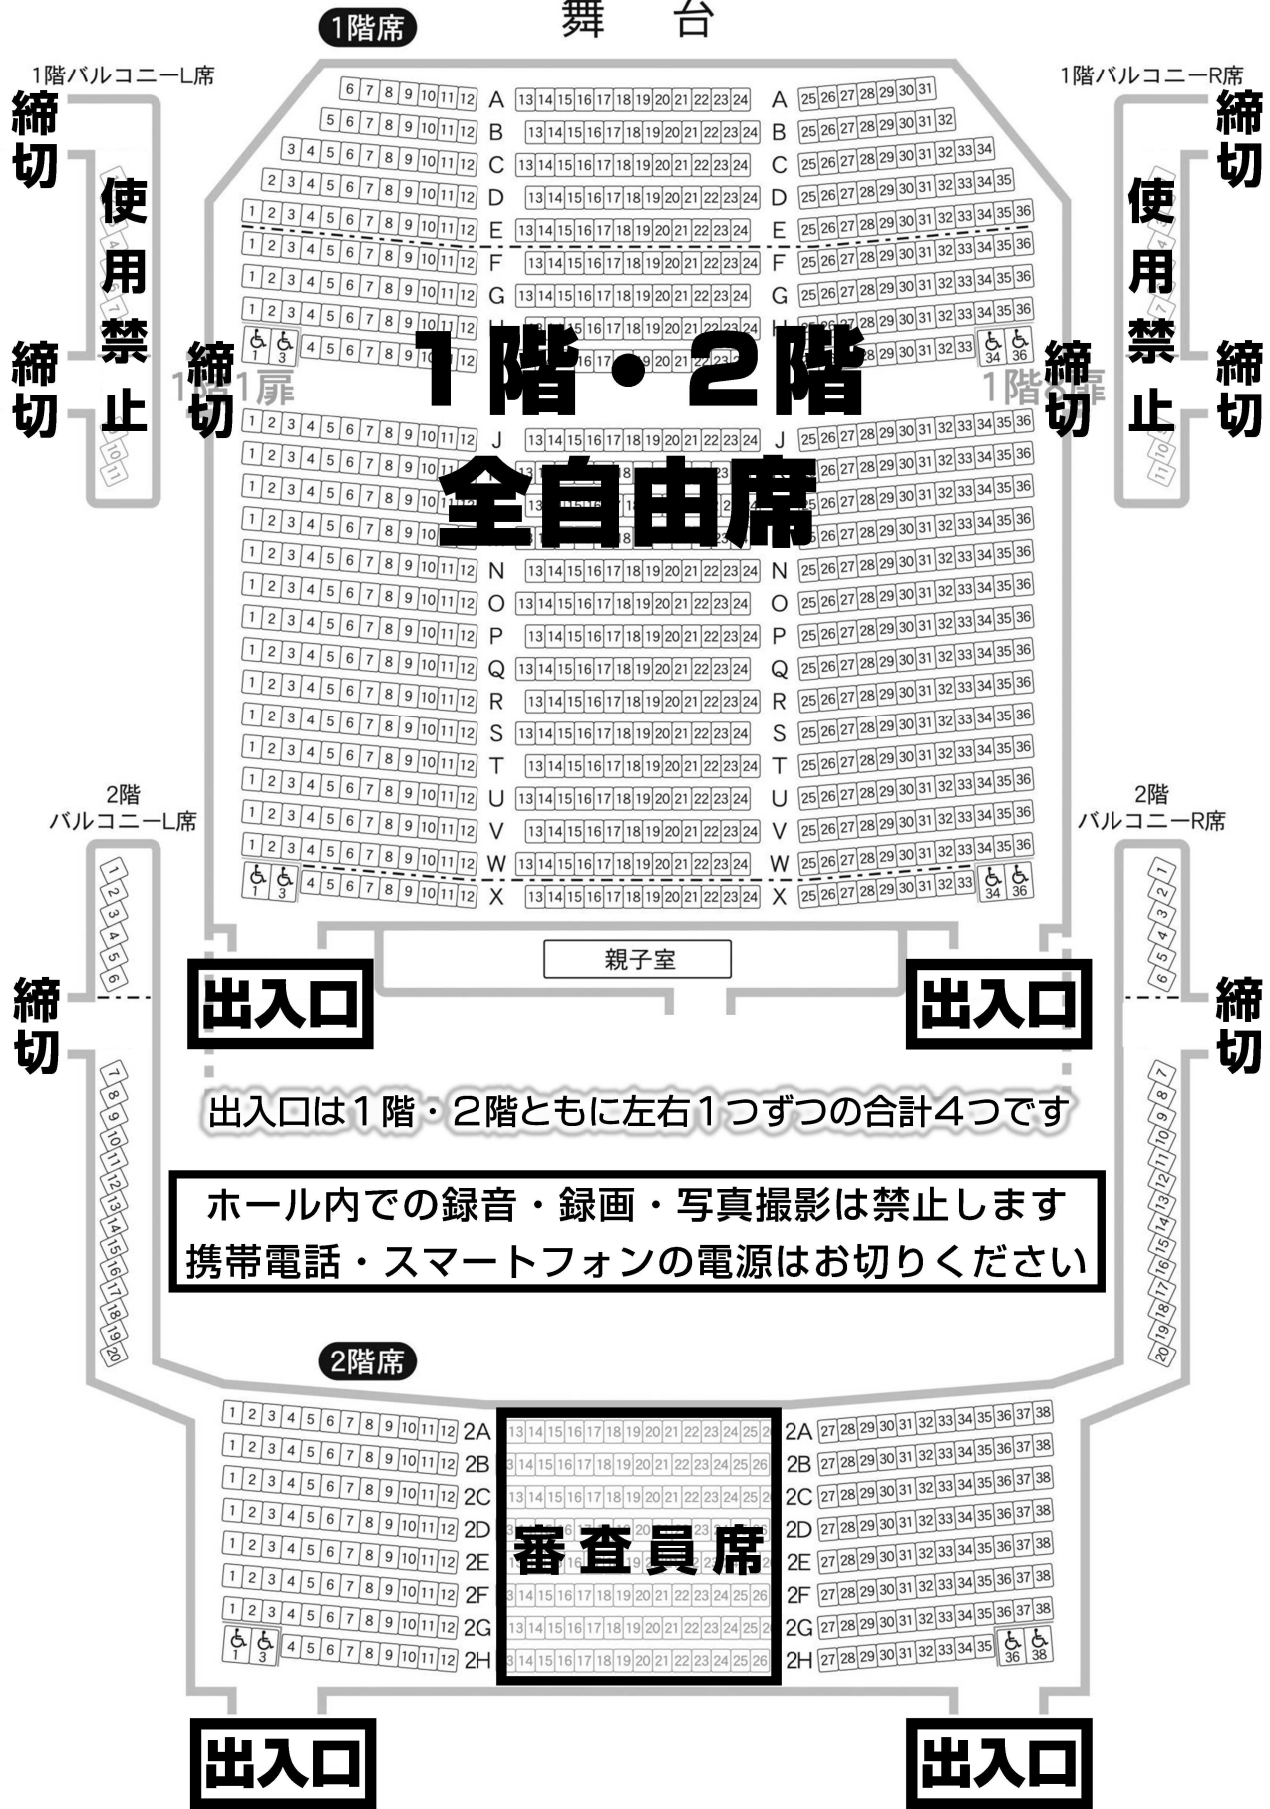

全日本吹奏楽コンクール徳島県大会 全日本小学生バンドフェスティバル徳島県大会 (ステージパフォーマンスの部) 座席割当表 (ハイスタッフホール)

舞 台

出入口

出入口

出入口は1階・2階ともに左右1つずつの合計4つです

**ホール内での録音・録画・写真撮影は禁止します
携帯電話・スマートフォンの電源はお切りください**

出入口

出入口

- 1階バルコニー席は使用できません。
- 1階前方及び2階バルコニー席横の扉は締切です。後方の左右の扉をご利用ください。
- 演奏中の出入りはできません。