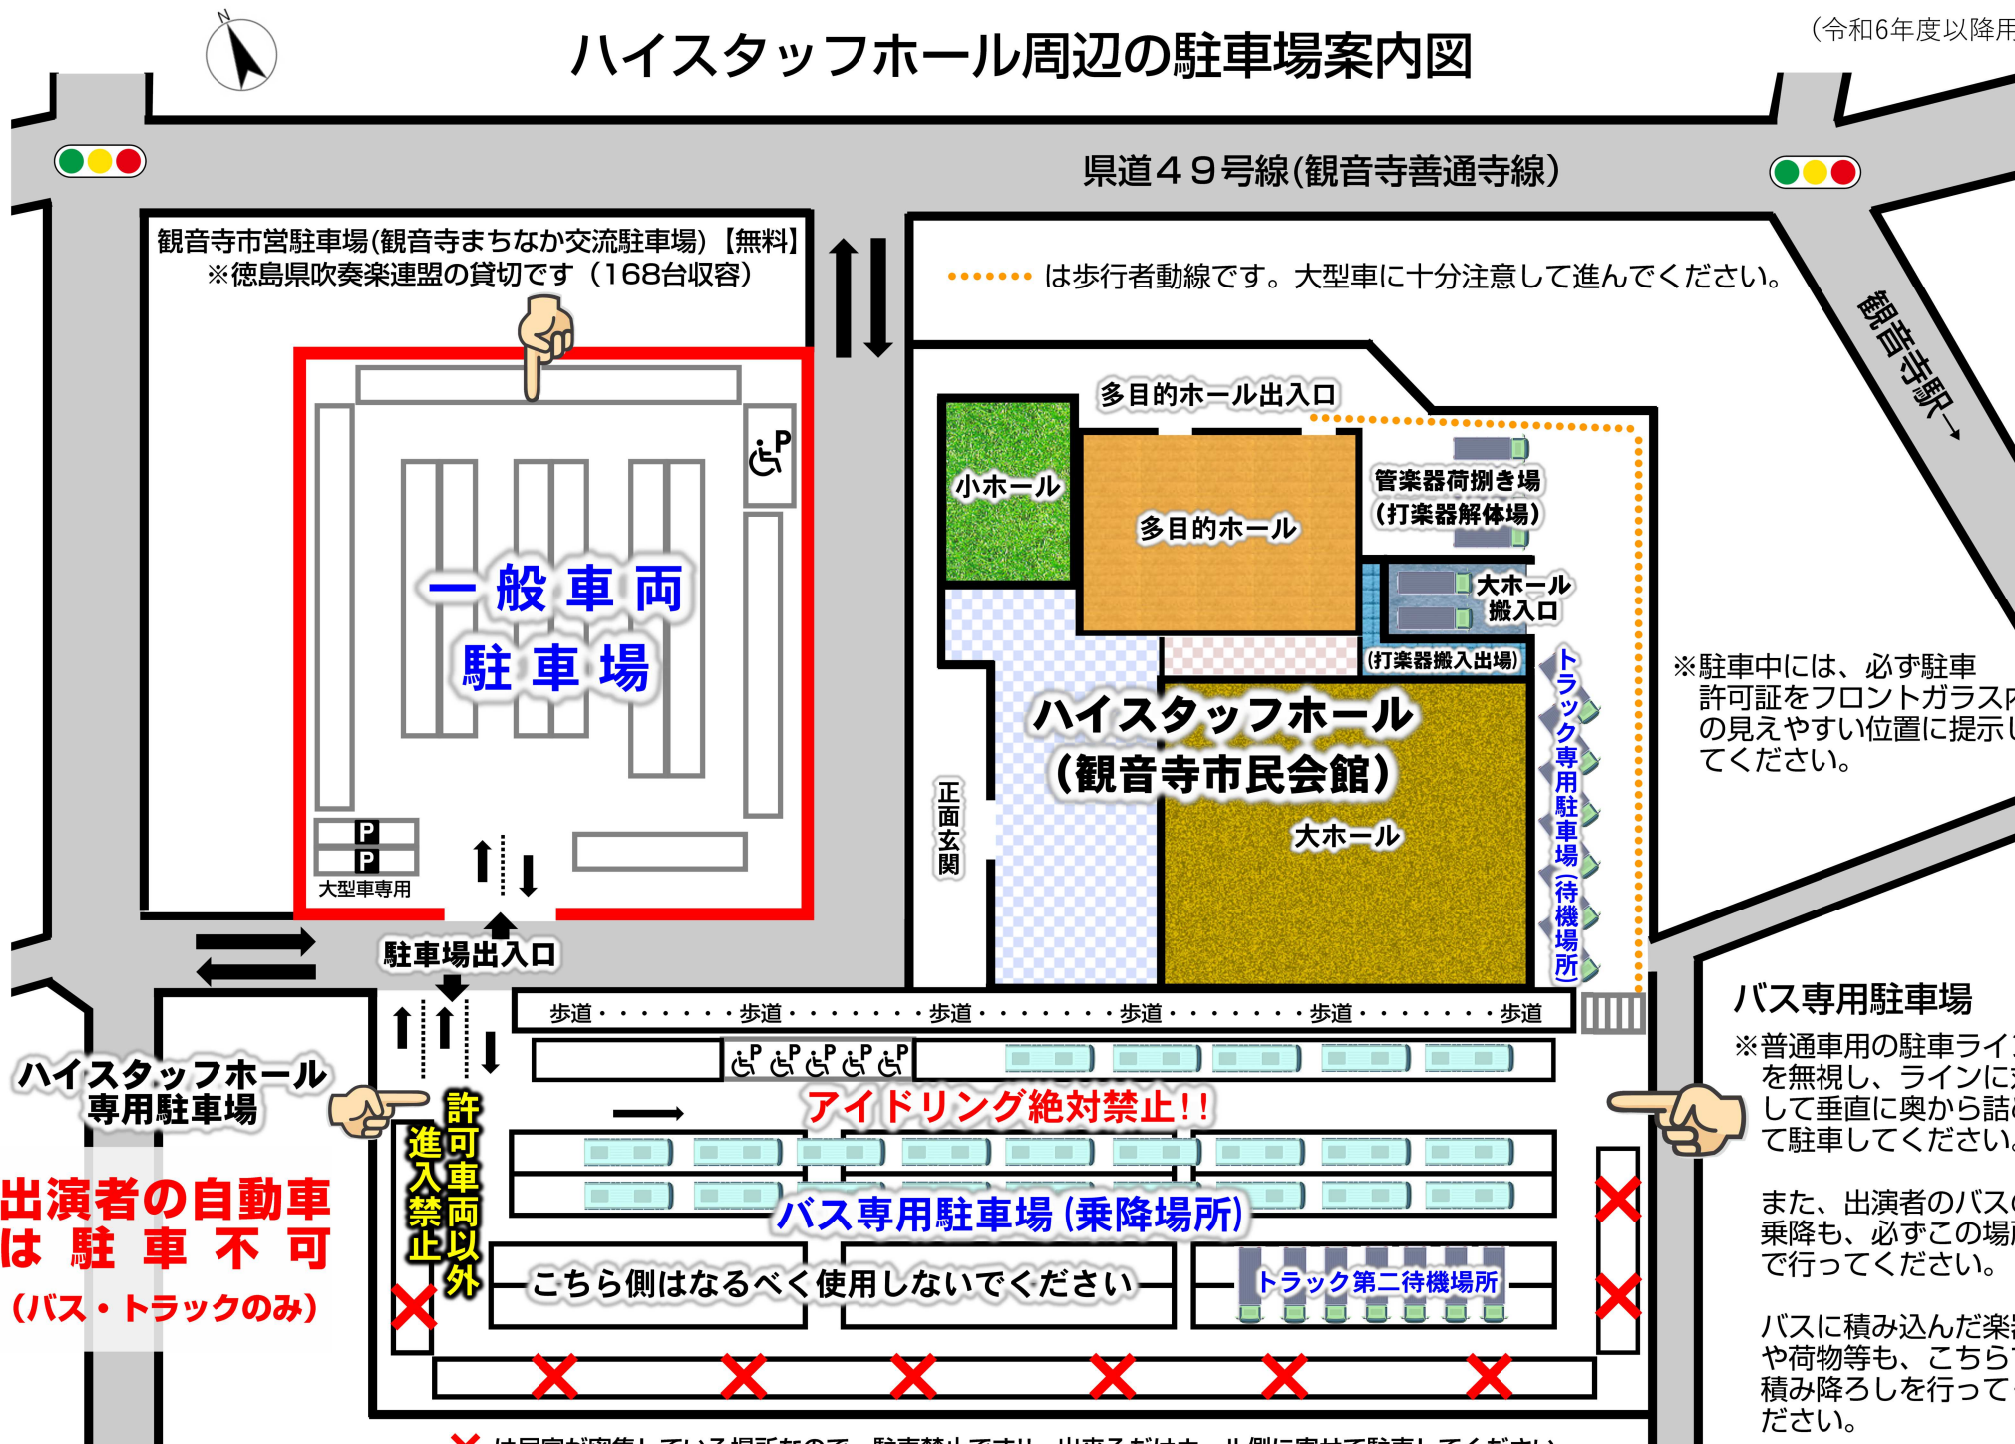

# ハイスタッフホール周辺の駐車場案内図

県道49号線(観音寺善通寺線)

..... は歩行者動線です。大型車に十分注意して進んでください。

観音寺市営駐車場(観音寺まちなか交流駐車場)【無料】  
※徳島県吹奏楽連盟の貸切です(168台収容)

一般車両  
駐車場

P  
P  
大型車専用

駐車場出入口

ハイスタッフホール  
(観音寺市民会館)

大ホール

多目的ホール出入口

小ホール

管楽器荷捌き場  
(打楽器解体場)

大ホール  
搬入口

(打楽器搬入出場)

トラック専用駐車場(待機場所)

※駐車中には、必ず駐車許可証をフロントガラス内の見えやすい位置に提示してください。

バス専用駐車場

※普通車用の駐車ラインを無視し、ラインに対して垂直に奥から詰めて駐車してください。

また、出演者のバスの乗降も、必ずこの場所で行ってください。

バスに積み込んだ楽器や荷物等も、こちらで積み降ろしを行ってください。

アイドリング絶対禁止!!

バス専用駐車場(乗降場所)

こちら側はなるべく使用しないでください

トラック第二待機場所

ハイスタッフホール  
専用駐車場

出演者の自動車  
は 駐車 不可  
(バス・トラックのみ)

許可車両以外  
進入禁止

× は民家が密集している場所なので、駐車禁止です!! 出来るだけホール側に寄せて駐車してください。