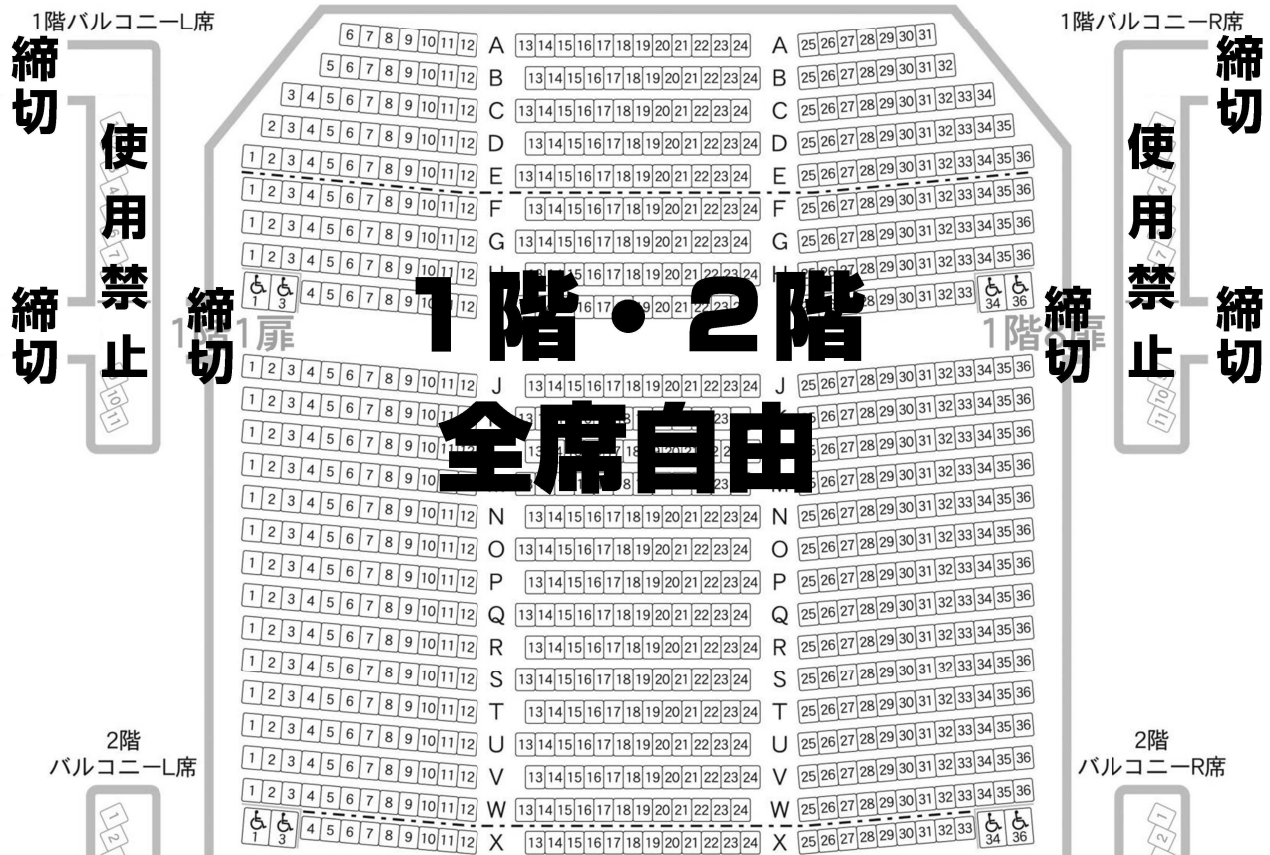

全日本吹奏楽コンクール徳島県大会 全日本小学生バンドフェスティバル徳島県大会 (ステージパフォーマンス部門) 座席割当表 (ハイスタッフホール)

舞 台

1階席

締切
使用禁止
締切

締切
使用禁止
締切

使用禁止
締切

使用禁止
締切

出入口

出入口

出入口は1階・2階ともに左右1つずつの合計4つです

ホール内での録音・録画・写真撮影は禁止します
携帯電話・スマートフォンの電源はお切りください

2階席

出入口

出入口

- 1階バルコニー席・2階バルコニー席は使用できません。
- 出入口は1階席・2階席の後方左右の扉をご利用ください。
- 演奏中の出入りはできません。